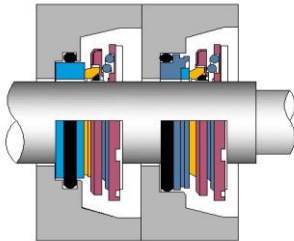

Flygt 2151-010, 3126-180-090; 35mm

Material: Upper seal: TC/TC/NBR or Cer/Car/NBR; Lower Seal: TC/TC/NBR

Flygt 3126-280-290-091SL-35mm

Material: Upper seal: TC/TC/NBR; Lower Seal: TC/TC/NBR

Flygt 3127-180,3126-181-35mm

Material: Upper seal: TC/TC/NBR; Lower Seal: TC/TC/NBR

New Design