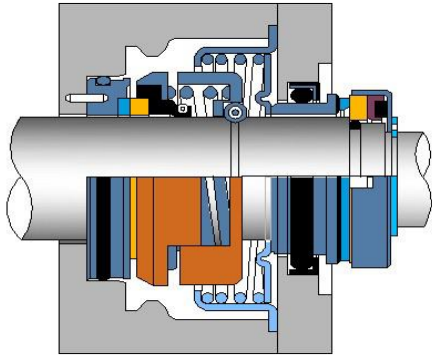

Flygt 2151-010, 3126-180-090; 35mm

Material: Upper seal: TC/TC/NBR or Cer/Car/NBR; Lower Seal: TC/TC/NBR

Flygt 3126-280-290-091SL-35mm

Material: Upper seal: TC/TC/NBR; Lower Seal: TC/TC/NBR

Flygt 3127-180,3126-181-35mm

Material: Upper seal: TC/TC/NBR; Lower Seal: TC/TC/NBR

New Design