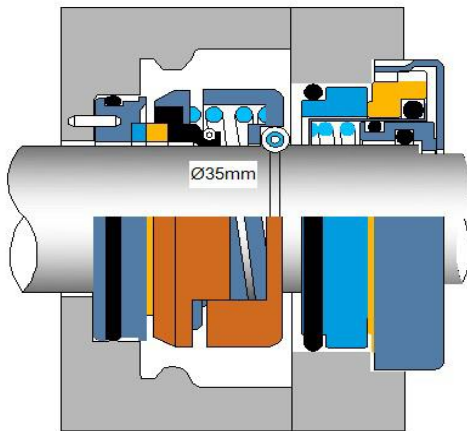

Flygt 2151-010, 3126-180-090; 35mm

Material: Upper seal: TC/TC/NBR or Cer/Car/NBR; Lower Seal: TC/TC/NBR

Flygt 3126-280-290-091SL-35mm

Material: Upper seal: TC/TC/NBR; Lower Seal: TC/TC/NBR

Flygt 3127-180,3126-181-35mm

Material: Upper seal: TC/TC/NBR; Lower Seal: TC/TC/NBR

New Design